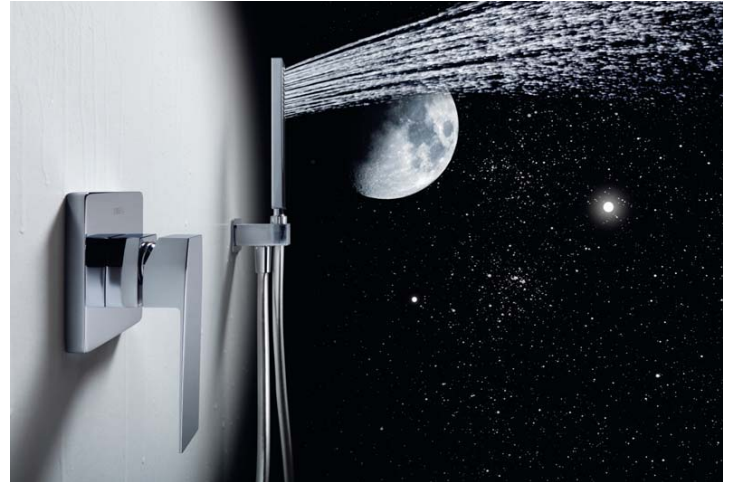

flat tres

shower technology

tres mostatic

duchas showers

slim exclusive

study exclusive

cuadro-tres

006.101.02
006.101.02.D (p. 174)
006.610.02 (p. 174)
006.810.02 (p. 174)