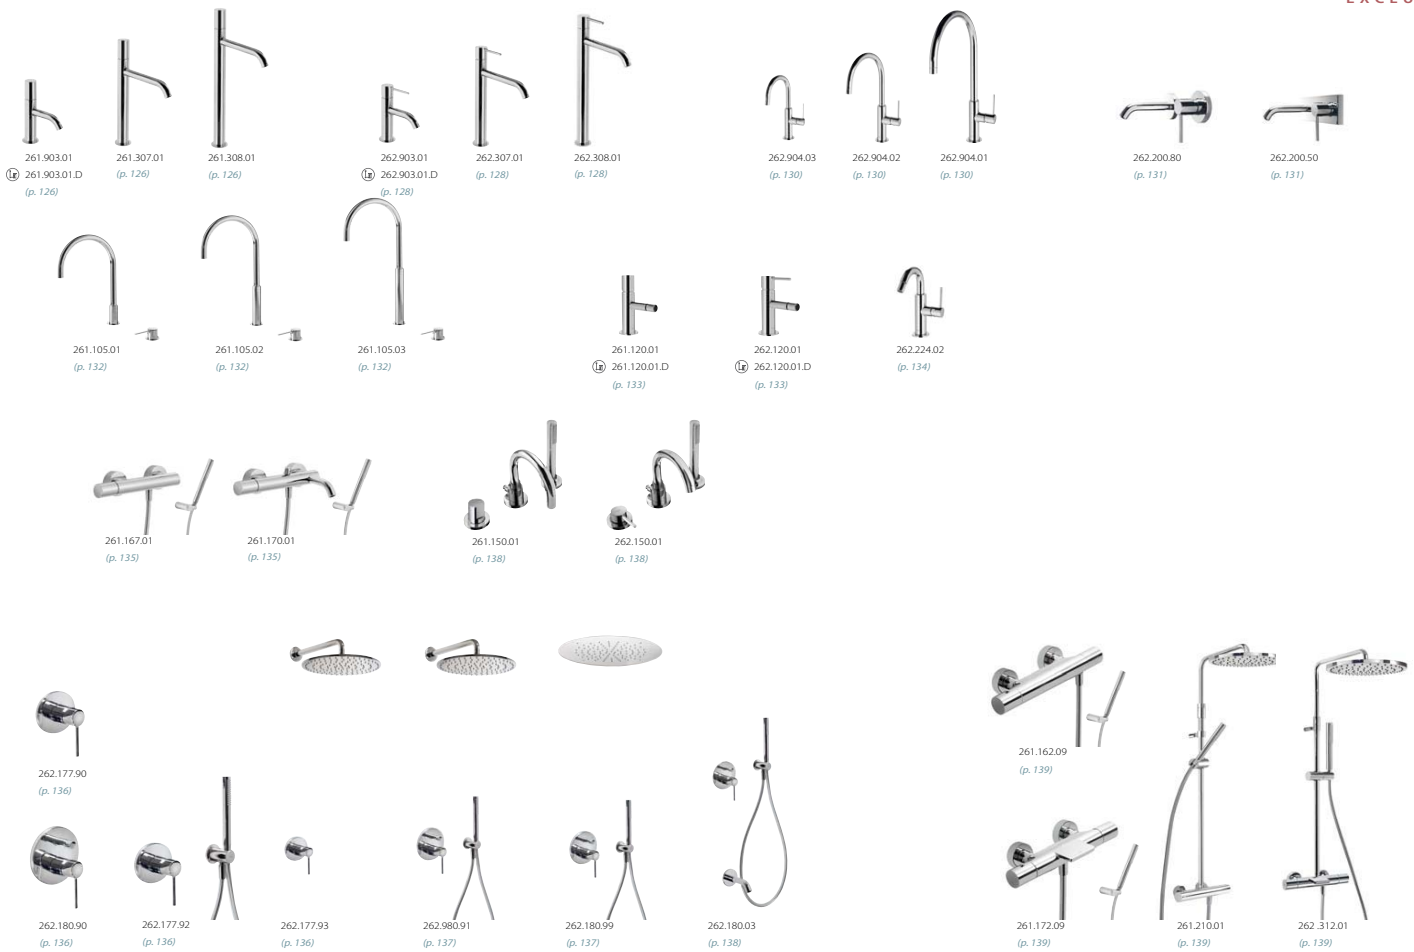

flat tres

shower technology

tres mostatic

duchas showers

slim exclusive

study exclusive

cuadro-tres

006.101.02
006.101.02.D (p. 174)
006.610.02 (p. 174)
006.810.02 (p. 174)